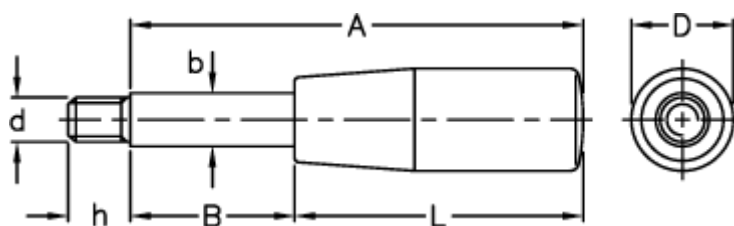

Varenummer: 2304003401  
Beskrivelse: E+G Grebstang  
BL.366/8x65

## Mål

A	= 65
b	= 8
B	= 37
D	= 14
d	6g = M6
h	= 8
L	= 28